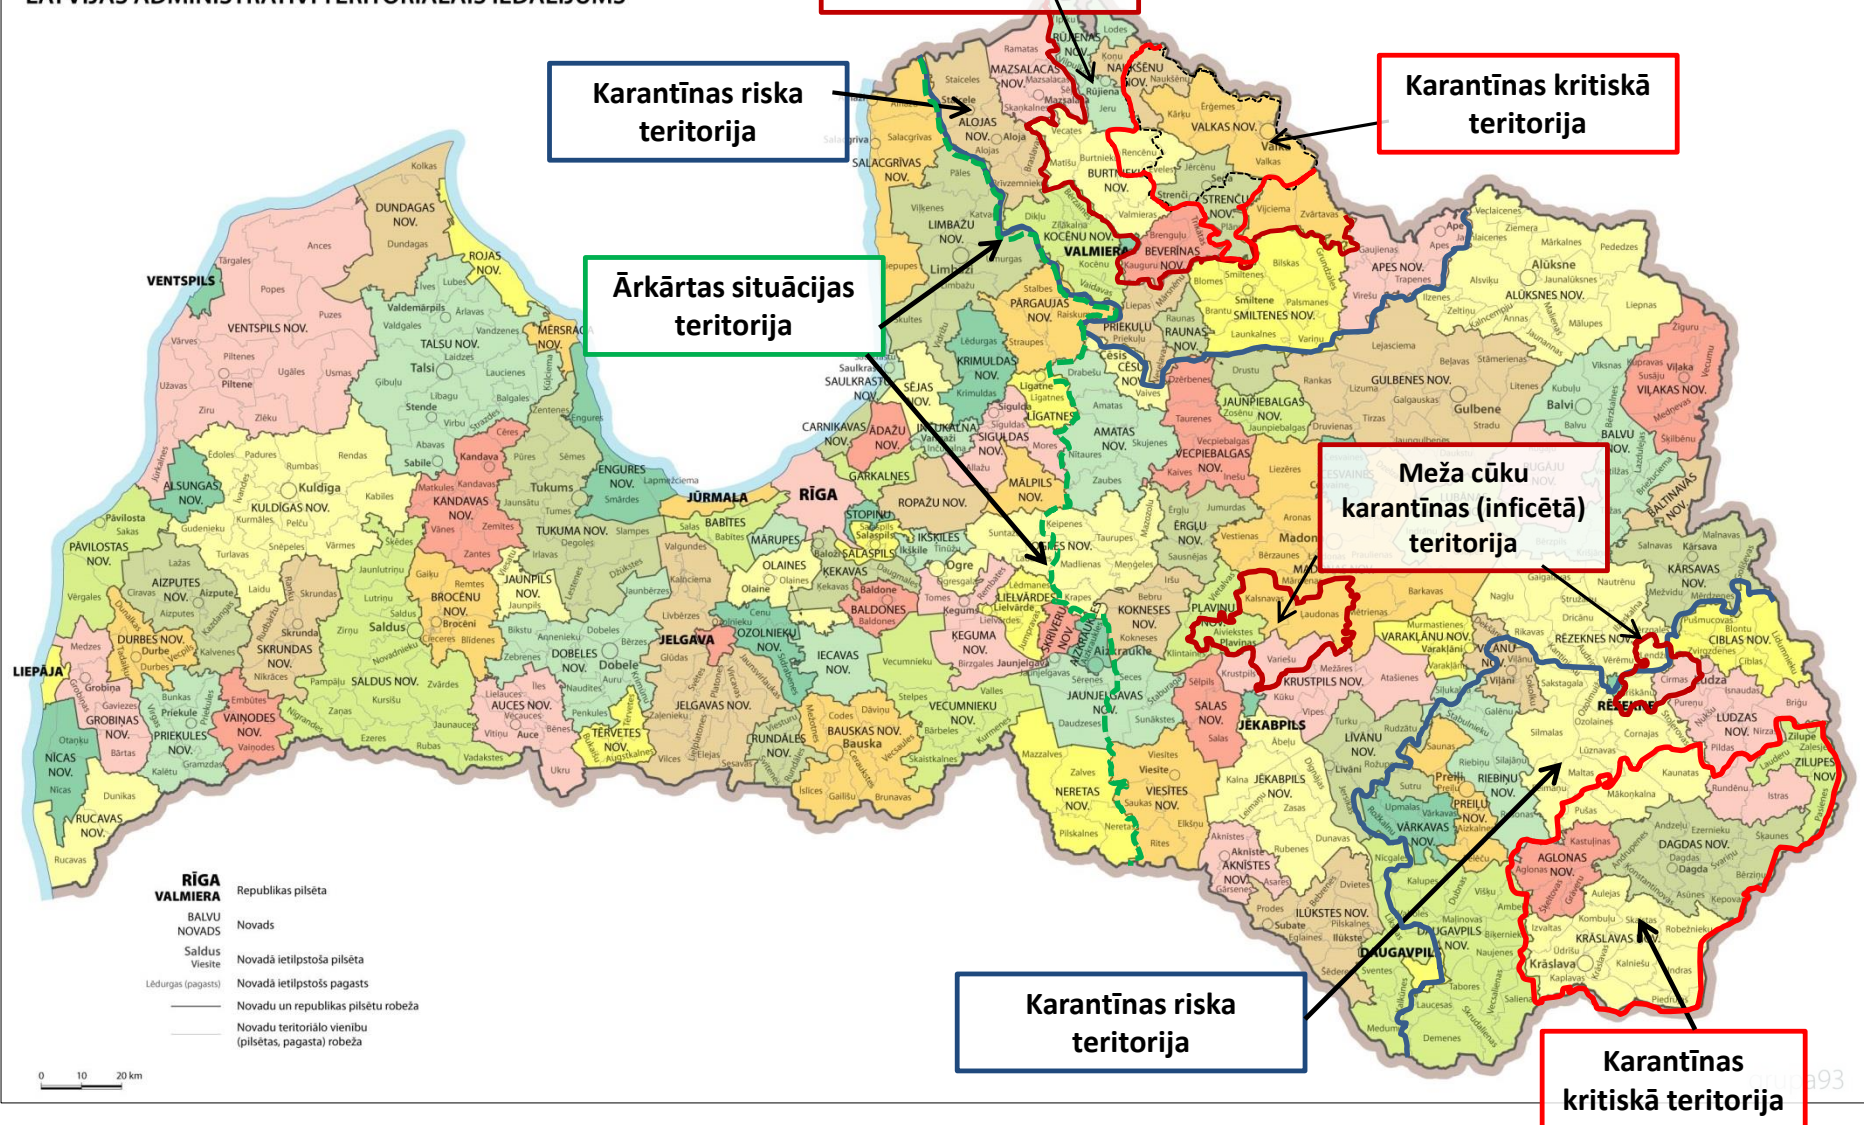

ĀCM ierobežojumu teritorijas

LATVIJAS ADMINISTRATĪVI TERITORIĀLAIS IEDALĪJUMS

Karantīnas inficētā teritorija

Karantīnas riska teritorija

Karantīnas kritiskā teritorija

Ārkārtas situācijas teritorija

Meža cūku karantīnas (inficētā) teritorija

Karantīnas riska teritorija

Karantīnas kritiskā teritorija

- RĪGA** Republikas pilsēta
- VALMIERA** Republikas pilsēta
- BALVU NOVADS** Novads
- SALDUS** Novadā ietilpstošā pilsēta
- Viesīte** Novadā ietilpstošs pagasts
- Lēdurgas (pagasts)** Novadu un republikas pilsētu robeža
- Novadu teritoriālo vienību (pilsētas, pagasta) robeža

0 10 20 km